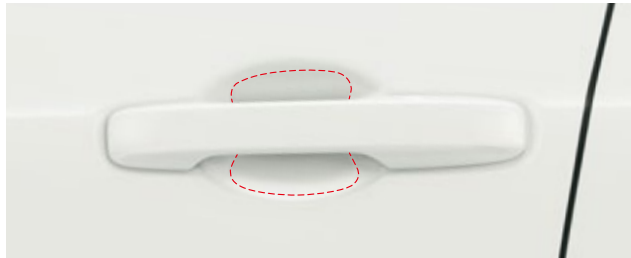

使って、なっとくの逸品

キズと汚れから、愛車を守ってくれる名脇役。

01. ドアハンドルプロテクションフィルム
クリア/フロント・リア用左右4枚セット
ドアハンドルの裏側は、爪などが当たりやすいんです。
¥2,750 (消費税10%抜き ¥2,500) [0.4H]
[ ]はプロテクションフィルム貼付箇所です。
▶ P.26