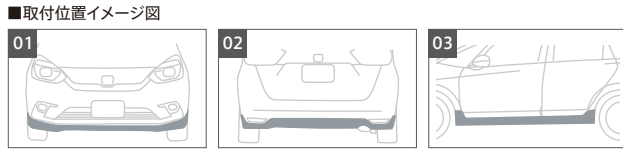

04. ロアガーニッシュ フロント用/高輝度シルバー [eC][C]
¥27,500 (消費税10%抜き ¥25,000) [1.0H] 08F23-TZA-001