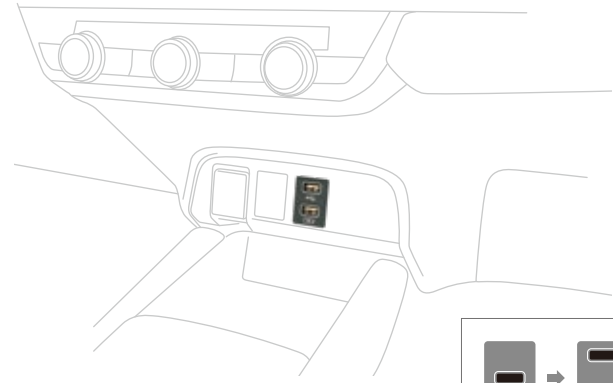

for LUXE

上質さと心地よさを究める

01. USBチャージャー

フロント用/1口/5V/最大2.5A

急速充電に対応したUSBジャックを追加。

●Honda CONNECT for Gathers+ナビ装着用スペシャルパッケージ装着車用

¥6,600 (消費税10%抜き ¥6,000) [0.4H]

※イラストは説明のためのイメージです。

▶P.25