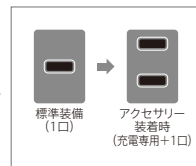

UTILITY

01. LEDルーフ照明 全タイプ

交換タイプ1個入り/スポットライト、ブルーイルミネーション、室内照明

ルームランプを交換することで、3種類の照明が楽しめます。

本体	¥13,200 (消費税10%抜き ¥12,000)	08E13-E81-010
サブハーネスアタッチメント	¥550 (消費税10%抜き ¥500) 0.3H	08E14-T4R-000
合計	¥13,750 (消費税10%抜き ¥12,500) 0.3H	

取付位置: ルームランプ部

02. LEDルームランプ

LEDバルブ(ホワイト)1個入り/12V/0.7W

各¥3,850 (消費税10%抜き 各¥3,500)

●ルームランプ用	08E13-E4A-A00	eB eH B H
●ラゲッジルームランプ用	08E13-E4A-A00	eH eN eC eL
●フロントマップランプ用	08E13-E4A-B00	eB eH B H

03. アロマモーメント 全タイプ

●ディフューザーキット

各¥3,080 (消費税10%抜き 各¥2,800)
08R72-E3G-***

キット内容

- ・ディフューザー(オレンジLED照明付/1個)
- ・エッセンシャルオイル(5mL/1個)*1
- ・オイルパッド(装着済1枚/交換用3枚)*1

追加用

●エッセンシャルオイル(5mL)*1

各¥1,540 (消費税10%抜き 各¥1,400)
08CUC-***-050

●交換用オイルパッドセット(5枚セット)*1*2

¥330 (消費税10%抜き ¥300)
08R72-E3G-G00

エッセンシャルオイル	***	***
オレンジ パラダイス	A00	X03
フレッシュシトロン	B00	X04
コーラル ミント	C00	X05
ラベンダー トロップ	D00	X06
ピンクローズ	E00	X07
ビュア ハーブ	F00	X08

①フロント用

04. USBチャージャー

各¥6,600 (消費税10%抜き 各¥6,000)

①フロント用 全タイプ

車両装備の音楽・動画再生用USBジャックに充電専用USBジャック(最大2.5A急速充電対応)を追加する小型USBチャージャーです。

Honda CONNECT for Gathers+ナビ装着用スペシャルパッケージ装備車用

1口/5V/最大2.5A

0.4H 08U57-TZA-000 取付位置: センターローアカバー

②リア用 eB 助回eB B H N C L 助回B

充電専用USBジャック(最大2.5A急速充電対応)

2口/5V/各最大2.5A

1.4H 08U57-TZA-A00 取付位置: テーブルコンソール後部

②リア用

05. ワイヤレス充電器

Qi(チー)規格/15W急速充電対応

本体 ¥22,000 (消費税10%抜き ¥20,000) 08U58-TZA-000

取付アタッチメント 各¥8,800 (消費税10%抜き 各¥8,000) 各0.7H

eH eN eC eL H N C L 用 08U58-TZA-010A

eB 助回eB B 助回B 用 08U58-TZA-A10A

合計 各¥30,800 (消費税10%抜き 各¥28,000) 各0.7H

取付位置: スマートフォントレー

ワイヤレス充電器サイズ: 約145×約84mm

PROTECTION

01. ドアハンドルプロテクションカバー 全タイプ

クロームメッキ/フロント・リア用左右4枚セット

¥8,800 (消費税10%抜き ¥8,000) 0.3H 08P70-TZA-000

02. ドアハンドルプロテクションフィルム 全タイプ

クリア/フロント・リア用左右4枚セット

¥2,750 (消費税10%抜き ¥2,500) 0.4H 08P48-TZA-C00

03. ドアエッジプロテクションフィルム 全タイプ

クリア/フロント・リア用左右4枚セット

¥4,400 (消費税10%抜き ¥4,000) 0.4H 08P20-TZA-000