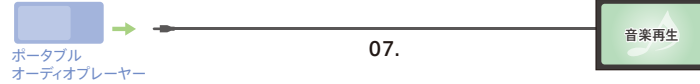

※表示画面は他車種のもので、表示画面は車両により異なります。

iPod/iPhoneやUSB機器などを車内で再生するためのコード for ギャザナビ

USB機器

iPod/iPhone

ポータブルオーディオプレーヤー

AUDIO & SPEAKER

デュアルサイズオーディオ for Honda CONNECT for Gathers+ナビ装着用スペシャルパッケージ/オーディオレス

08. ディスプレイオーディオ WX-211C