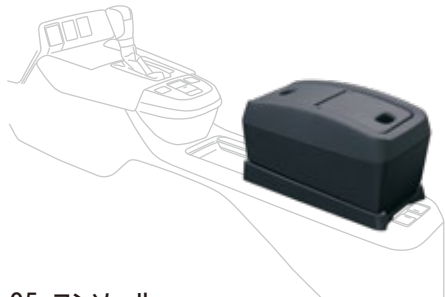

05. コンソールトラッシュボックス

[eB][eH][eN][eC][eL][助回eB*][B][H][N][C][L][助回B*]

後席からも捨てやすく、取り外しも簡単です。

¥6,050(消費税10%抜き ¥5,500) 08Z47-PC1-B00F

容量:約3L