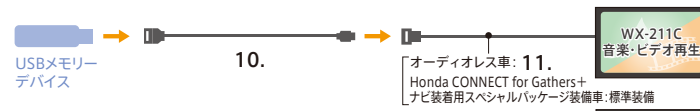

スピーカー

13. ハイグレードスピーカーシステム [全タイプ]

6スピーカーセット(フロント・リア4スピーカー+フロント2ツイーター(ビルトインタイプ))
ツイーター取付位置: フロントドアインナードアハンドル部

歪みの少ない部品を採用したHonda車専用設計。繊細で空気感までも感じられる潤りのない音を実現。VXU-215FTiとの組み合わせにより、フィット専用音響チューニングに対応。

本体	¥45,100 (消費税10%抜き ¥41,000)	1.8H* 08A39-PH5-900A
ツイーターアタッチメント	¥8,800 (消費税10%抜き ¥8,000)	08B55-TZA-010A
合計	¥53,900 (消費税10%抜き ¥49,000)	1.8H*