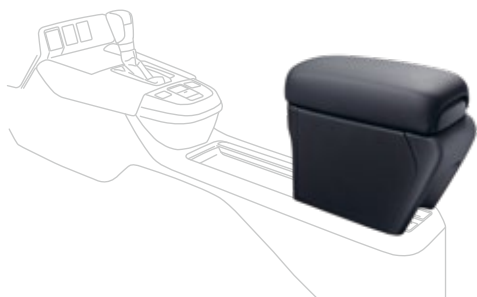

INTERIOR

01. アームレスト付センターコンソールボックス

ブラック
[eB][eH][eN][eC][eL][B][H][N][C][L]

アームレストの下は便利な収納スペース。
アームレストはスライド(約8cm)もできます。

¥22,000(消費税10%抜き ¥20,000) [0.2H] 08U89-TZA-010