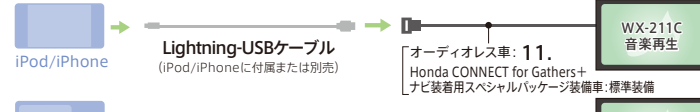

スピーカー

13. ハイグレードスピーカーシステム [全タイプ]

6スピーカーセット(フロント・リア4スピーカー+フロント2ツイーター(ビルトインタイプ))
ツイーター取付位置: フロントドアインナードアハンドル部

歪みの少ない部品を採用したHonda車専用設計。繊細で空気感までも感じられる潤りのない音を実現。VXU-215FTiとの組み合わせにより、フィット専用音響チューニングに対応。

本体	¥45,100 (消費税10%抜き ¥41,000)	1.8H* 08A39-PH5-900A
ツイーターアタッチメント	¥8,800 (消費税10%抜き ¥8,000)	08B55-TZA-010A
合計	¥53,900 (消費税10%抜き ¥49,000)	1.8H*