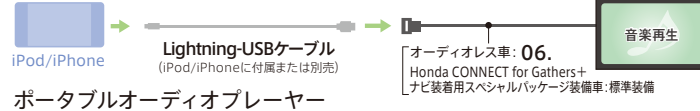

ポータブルオーディオプレーヤー