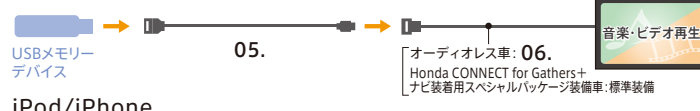

USB機器

iPod/iPhone