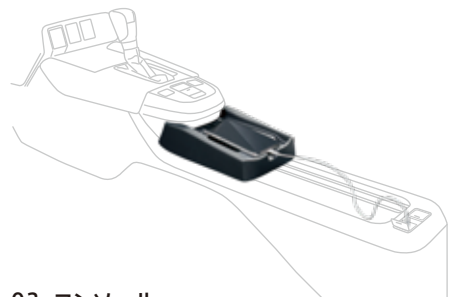

01. アームレスト付センターコンソールボックス

ブラック
[eB][eH][eN][eC][eL][B][H][N][C][L]

アームレストの下は便利な収納スペース。
アームレストはスライド(約8cm)もできます。

¥22,000(消費税10%抜き ¥20,000) [0.2H] 08U89-TZA-010

02. マルチコンソール

[eB][eH][eN][eC][eL][B][H][N][C][L]

便利な仕切り4枚付き。
置くものに合わせて仕切りの位置を調節できます。

¥9,900(消費税10%抜き ¥9,000) [0.2H] 08U60-TZA-A10

03. コンソールスマートフォントレイ

スマートフォンに充電用コードを接続したまま置くことができます。

¥2,750(消費税10%抜き ¥2,500) 08Z47-PC1-B00G

トレイサイズ:L158×W100mm

04. コンソールティッシュボックスストレイ