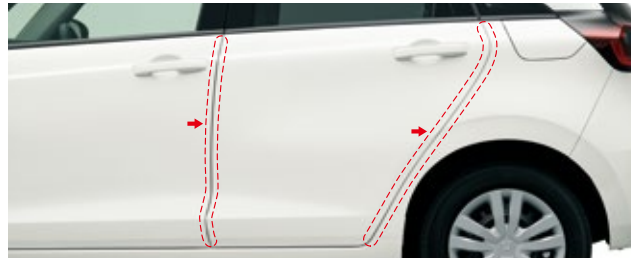

02. ドアエッジプロテクションフィルム
クリア/フロント・リア用左右4枚セット
ぶつけやすいドアの縁を、目立たないフィルムで保護します。
¥4,400 (消費税10%抜き ¥4,000) [0.4H]
[ ]はプロテクションフィルム貼付箇所です。
▶ P.26