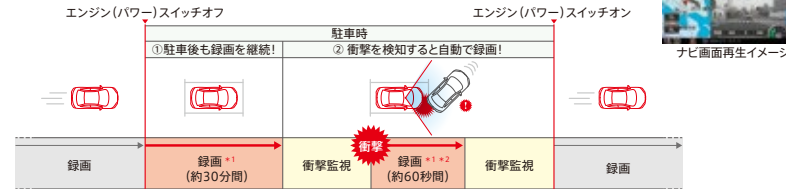

DRIVING SUPPORT

※商品の仕様/注意事項は単品の説明に準じます。

01. ドライブレコーダー(フロント用) DRH-204VD for キヤザナビ

ナビ・スマートフォン運動タイプ/駐車時録画機能付/カメラ別体型(取付アタッチメント含む)
駐車時も安心。前後同時録画(オプション)に対応した高画質ナビ・スマートフォン連動モデル。

1. ●32GBキット: ¥42,900(消費税10%抜き ¥39,000) 1.8H 08E30-PF7-A00A
   - ●16GBキット: ¥39,600(消費税10%抜き ¥36,000) 1.8H 08E30-PF7-A00B
2. カメラ取付位置: 助手席側/本体取付位置: グローブボックス内
   ※1 ※3 ※4 ※6 ※7 ※8 ※9 ※10 ※12 ※14 ※15

■ 駐車時録画モード 01. 02. 04. 05.

*1 バッテリー上がりを防ぐため、バッテリーの状態に応じて正常に録画されない場合があります。DRH-204VDの場合、エンジン(パワー)スイッチオフの約30秒後(1分後/3分後に変更可)から録画を開始します。
*2 衝撃を検知すると、01.02.04.は約4秒後、05.は約5秒後から約60秒間の動画を最大10件まで記録します。
※DRH-204VDと後方録画カメラを同時装着した場合、前方と後方の動画を同時に記録します。※イラストは説明のためのイメージです。

04. ドライブレコーダー(フロント用) DRH-189N for キヤザナビ

ナビ連動タイプ/駐車時録画機能付(取付アタッチメント含む) 在庫無くなり次第販売終了
駐車時も安心。2つの駐車時録画モードを搭載した高画質ナビ連動モデル。

1. ¥30,800(消費税10%抜き ¥28,000) 1.1H 08E30-PA2-B01
2. 取付位置: 助手席側
   ※1 ※4 ※6 ※7 ※8 ※9 ※10 ※12 ※14 ※17
4. 本体 SDカード 交換アダプター micro SDカード (16GB) ナビ画面再生イメージ

06. ドライブレコーダー(リア用) DRH-194SG 全タイプ

GPS付(取付アタッチメント含む)
後方の録画環境に合わせた専用設計。
駐車録画(オプション)にも対応した高画質モデル。

1. ¥27,500(消費税10%抜き ¥25,000) 0.8H 08E30-PG3-001
2. 取付位置: リアウインドウ上部運転席側
   ※3 ※6 ※7 ※8 ※9 ※10 ※11 ※12 ※13 ※16 ※17
4. 本体 SDカード 交換アダプター micro SDカード (8GB)

07. 後方駐車録画キット

駐車録画(衝撃検知)モードをプラスする追加キット。エンジン(パワー)スイッチオン後とGPSが受信できない場所でも正しい時刻を記録できます。

1. ¥3,850(消費税10%抜き ¥3,500) 1.3H 08E30-PG3-000A
2. ※2

DRH-204VD用オプション

02. 後方録画カメラ

後方の録画と駐車時録画モードをプラスする追加キット。前方の映像と同期した後方の映像が録画できます。
¥16,500(消費税10%抜き ¥15,000) 1.6H 08E30-PF7-001A

取付位置: リアウインドウ上部運転席側
※2

後方録画カメラ

03. 追加用micro SDカード 32GB(交換アダプター付)

長時間の映像やもしもの時の映像などを上書き消去されずに残したい場合、DRH-204VD同梱のmicro SDカードと差し替えて使用します。
¥9,350(消費税10%抜き ¥8,500) 08E31-PF7-000

スマートフォンアプリ「withDR」

本機で録画した動画の再生や、本機の設定変更がスマートフォンでこなえます。

スマートフォンアプリは、こちらからダウンロード。

※本機とiPhoneまたはAndroidスマートフォンとのWi-Fi接続が必要です。

05. ドライブレコーダー(フロント用) DRH-197SM 全タイプ

GPS/液晶モニター/駐車時録画機能付(取付アタッチメント含む)
駐車時も安心。水平130°の記録が可能な広角・高画質モデル。

1. ¥27,500(消費税10%抜き ¥25,000) 1.1H 08E30-PH2-000
2. 取付位置: 助手席側
   ※1 ※5 ※6 ※7 ※8 ※9 ※10 ※12 ※16 ※17
4. 本体 SDカード 交換アダプター micro SDカード (16GB) 再生イメージ