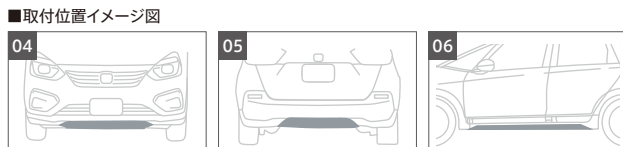

01. ロアスカート フロント用	
02. ロアスカート リア用	※マッドガードとの同時装着はできません。
03. ロアスカート サイド用	
04. ロアガーニッシュ フロント用	※ボディコート施工前に装着してください。
05. ロアガーニッシュ リア用	
06. ロアガーニッシュ サイド用	

■ロアスカート カラーコード表 ***		
★プラチナホワイト・パール	NH-883P	020
ルナシルバー・メタリック	NH-830M	040
★プレミアムサンライツホワイト・パール	NH-902P	050
シャイニンググレー・メタリック	NH-880M	070
クリスタルブラック・パール	NH-731P	080
★プレミアムクリスタルレッド・メタリック	R-565M	090
★プレミアムグラマラスプロンス・パール	YR-634P	0D0
★ミッドナイトブルー・メタリック	B-610M	0H0
エアークラウドブルー・メタリック	B-626M	0J0

※カラーコード表★付カラーは ¥3,300 (消費税10%抜き ¥3,000) 高となり、表示価格には含まれません。