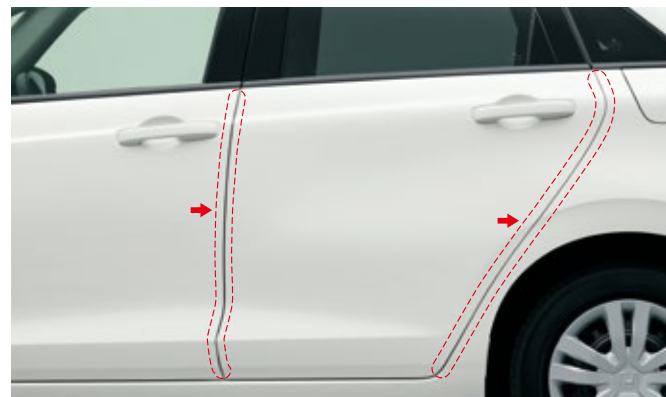

03. ドアエッジプロテクションフィルム 全タイプ

クリア/フロント・リア用左右4枚セット

¥4,400 (消費税10%抜き ¥4,000) 0.4H 08P20-TZA-000