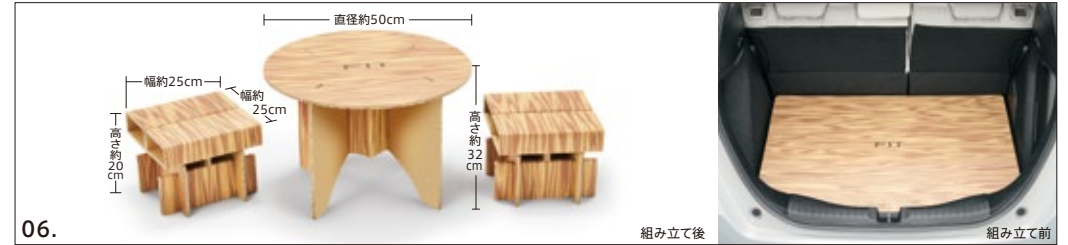

OTHERS

01. キーカバー 全タイプ
①樹脂製/スタンダード 2021年2月下旬発売予定 各¥3,300 (消費税10%抜き 各¥3,000) 08F44-PM4-****
②樹脂製/デラックス 2021年2月下旬発売予定 各¥4,400 (消費税10%抜き 各¥4,000) 08F44-PM4-****
③本革製/ブラック×ブラウンステッチ ¥3,300 (消費税10%抜き ¥3,000) 08U08-T5A-010
④シリコン製 各¥1,650 (消費税10%抜き 各¥1,500) 08U08-PG0-***

02. アシストグリップ (ヘッドレスト取付仕様) eB eH eN eC eL B H N C L
¥16,610 (消費税10%抜き ¥15,100) 08U95-E9V-000A
取付位置: 助手席ヘッドレスト部

03. 吊革グリップ 全タイプ
¥5,280 (消費税10%抜き ¥4,800) 08U95-E9V-000B
取付位置: リアグラブレード部

04. ドキュメントバッグ B H N C L 助回B
¥4,400 (消費税10%抜き ¥4,000) 08U13-S8R-001
取付位置: リア席シートバック左側

05. テールゲートストラップ 全タイプ
¥1,100 (消費税10%抜き ¥1,000) 0.5H 08L46-TZA-010
地上からストラップまでの高さ: 約170cm

06. ダンボールテーブル&スツール eB eH eN eC eL 助回B B H N C L 助回B
ダンボール製/3枚セット(テーブル×1、スツール×2) ©mikke design lab.
組み立て前は、ラゲッジルームにすっきり収納。組み立ては、道具を使うことなく、簡単に。
¥3,080 (消費税10%抜き ¥2,800) 08Z47-E6E-E60C

①	②	③	④
※キーカバー(本革製/シリコン製)、ペットキーカバー(肉球)との同時装着はできません。	※上下カバーの合わせ面の模様および文字のデザインは合いません。	※キーカバー(樹脂製/シリコン製)、ペットキーカバー(肉球)との同時装着はできません。	※キーカバー(樹脂製/本革製)、ペットキーカバー(肉球)との同時装着はできません。
※ペットシートマットとの同時使用はできません。	※ペットシートプラスわん、ペットシートサークルとのリア席(助手席側)での同時使用はできません。	※背もたれの角度やシートの種類によっては、背もたれが起きません。その場合は手で動かしてください。※写真は他車種の装着例です。	※ペットシートサークルとの同一座席での同時使用はできません。
※走行中の姿勢の保持が目的であり、乗降の際の補助を目的としたものではありません。※写真は他車種の装着例です。	※ラゲッジマットとの同時装着はできません。※写真は他車種の装着例です。	※組み立て後は戻せません。※消耗品のため保証の対象にはなりません。	※mikke design lab.は、株式会社電通テックの商品開発ユニットです。

■デザインコード表	****	■デザインコード表	****
ハートビーコック	A10A	マットブラック	010
くつしたねこ	A20A	スウィートピンク	020
スパークルジュエリー	A30A	アクセントイエロー	030
ポリゴンデザイン	A40A	マットネイビー	040
トリコロール	A50A		
■デザインコード表	****		
カリフォルニアホワイト	A60B		
プリズムオーロラ	A70C		
クロコダイル	A80D		
イミテーションカーボン	A90E		

●適用マーク: 全タイプ=全タイプ eB=e:HEV BASIC eH=e:HEV HOME eN=e:HEV NESS eC=e:HEV CROSSTAR eL=e:HEV LUXE 助回B=助手席回転シート車 e:HEV BASIC
B=BASIC H=HOME N=NESS C=CROSSTAR L=LUXE 助回B=助手席回転シート車 BASIC