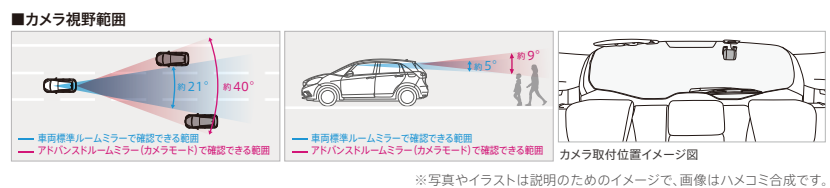

09. リアカメラ no 水滴クリーナー for Honda CONNECT for Gathers+ナビ装着用スペシャルパッケージ

高圧の空気が水滴を吹き飛ばし、雨の日のリアカメラ映像をクリアに。

装着イメージ

QRコード
ホームページで動画をご覧いただけます。

11. オートリトラミラー 全タイプ

ドアロックで格納、アンロックで展開。
¥11,000(消費税10%抜き ¥10,000) 1.2H 08V02-TZA-000

※写真は説明のためのイメージです。

13. リモコンエンジンスターターカバー 全タイプ

手になじむマットな質感の専用カバー。

本体 ¥2,750(消費税10%抜き ¥2,500) 08U08-PG0-010A

【オプション】

13. リモコンエンジンスターターカバー