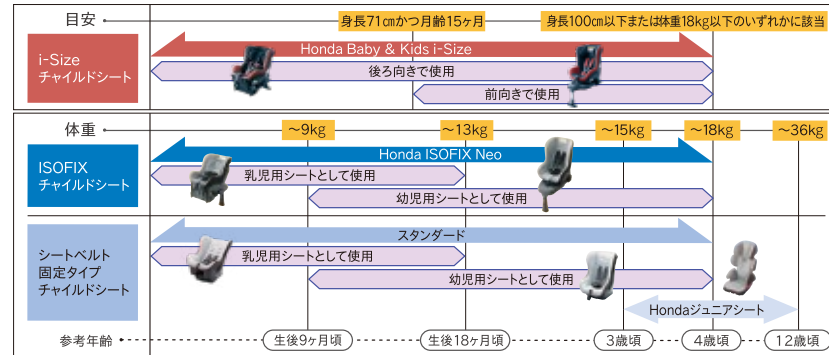

03. スタンダード

乳児用・幼児用兼用

型式指定番号 ④04443812

¥34,650(消費税10%抜き ¥31,500) 08P90-E1B-000

- 難燃性素材使用
- 5点式ハーネス採用
- 洗えるシートカバー

04. Hondaジュニアシート

学童用

型式指定番号 ④44R-040006

¥40,700(消費税10%抜き ¥37,000) 08P90-E4R-002A

- 難燃性素材使用
- ワンタッチヘッド&サイドサポートアジャスター付
- 洗えるシートカバー

お子様の体格によるご使用の目安

チャイルドシート適用表

品名	取付位置	前部座席		後部座席	
		助手席	後向き	左右席	中央席
i-Sizeチャイルドシート	Honda Baby & Kids i-Size (乳幼児用)	×	×	○ ^{注1}	×
ISOFIXチャイルドシート	Honda ISOFIX Neo (乳児用)	×	×	○	×
シートベルト固定タイプチャイルドシート	スタンダード (乳児用)	×	×	×	×
	Hondaジュニアシート (学童用)	×	×	○	×