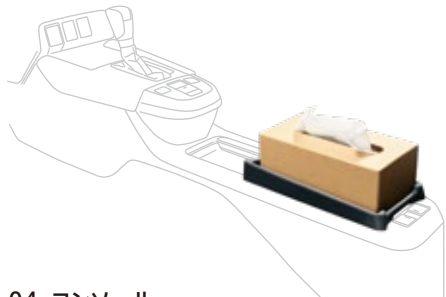

便利な仕切り4枚付き。
置くものに合わせて仕切りの位置を調節できます。

¥9,900(消費税10%抜き ¥9,000) [0.2H] 08U60-TZA-A10

03. コンソールスマートフォントレイ

スマートフォンに充電用コードを接続したまま置くことができます。

¥2,750(消費税10%抜き ¥2,500) 08Z47-PC1-B00G

トレイサイズ:L158×W100mm

04. コンソールティッシュボックスストレイ