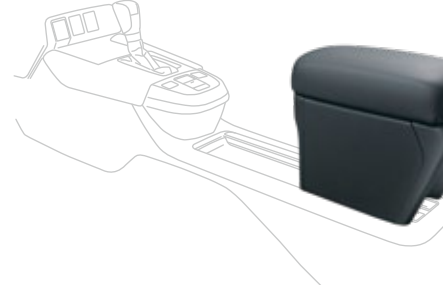

06. アームレスト付センターコンソールボックス
 ブラック
 アームレストはスライド式で好みのポジションへ。
 開ければ便利な収納スペースが。
 ¥22,000 (消費税10%抜き ¥20,000) [0.2H]
 ※助手席回転シート車には装着できません。
 ▶ P.23

07. コンソール スマートフォントレイ
 手元だから、置きやすい、
 取りやすい。
 ¥2,750 (消費税10%抜き ¥2,500)
 トレイサイズ: L158×W100mm
 ▶ P.23