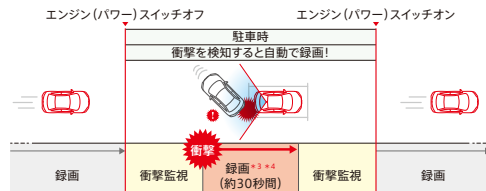

■ 駐車録画(衝撃検知)モード

*3 バッテリー上がりを防ぐため、バッテリーの状態に応じて正常に録画されない場合があります。
*4 衝撃を検知すると、約2秒後から約30秒間(約1分間/約15秒間に変更可)の動画を最大20件まで記録します。
※イラストは説明のためのイメージです。

	フロント用		リア用	
	01. DRH-204VD / 02. 後方録画カメラ	04. DRH-189N	05. DRH-197SM	06. DRH-194SG
駐車時録画	○(エンジン(パワー)スイッチオフ後約30分間+衝撃検知)	○(エンジン(パワー)スイッチオフ後約30分間+衝撃検知)	○(エンジン(パワー)スイッチオフ後約30分間+衝撃検知)	○(衝撃検知)(オプション)
画像サイズ	1920×1080(標準モード) 1280×720(長時間モード)	1920×1080	1920×1080	1920×1080(高画質/標準モード) 1280×720(長時間モード)
画角	128°(水平)×70°(垂直)	117°(水平)×70°(垂直)	130°(水平)×73°(垂直)	117°(水平)×63°(垂直)
画素数	約200万画素	約200万画素	約400万画素	約300万画素
画像処理技術	HDR	HDR	HDR	HDR
常時録画(録画時間)	SDカード 約660分/約330分*(標準モード) 約1110分/約550分*(長時間モード)	約260分(高画質モード) 約350分(標準モード)	約80分(高画質モード) 約160分(標準モード)	約70分(高画質モード) 約120分(標準モード) 約190分(長時間モード)
*オプションの後方録画カメラ装着時	SDカード 約290分/約140分*(標準モード) 約510分/約250分*(長時間モード)			
イベント記録(記録時間)	約20秒間(前約12秒/後約8秒)	約20秒間(前約12秒/後約8秒)	約20秒間(前約12秒/後約8秒)	約20秒間(前約12秒/後約8秒)
記録方式	MP4(動画)/JPEG(静止画)	MP4(動画)/JPEG(静止画)	MP4(動画)	MOV(動画)/JPEG(静止画)
フレームレート	30FPS(フリッカーレス撮影機能付)	28FPS	30FPS	27FPS
サイズ	本体 幅 約6.8×長さ 約10.3×高さ 約2.5cm カメラ(別体) 幅 約4.0×長さ 約7.0×高さ 約5.2cm 液晶モニター - - -	幅 約5.5×長さ 約8.4×高さ 約3.6cm	幅 約6.5×長さ 約6.5×高さ 約3.7cm	幅 約7.9×長さ 約4.8×高さ 約2.2cm
自車位置記録	○(ナビ内蔵GPS機能)	○(ナビ内蔵GPS機能)	○(本体内蔵GPS機能)	○(本体内蔵GPS機能)
スマートフォン連動(Wi-Fi接続)	○	○	○	○
パソコン動作環境	推奨OS Windows 7/8.1/10 専用ビューアソフト	Windows 7/8.1/10 付属の専用ビューアソフト	Windows 7/8.1/10 専用ビューアソフト	Windows 7/8.1/10 専用ビューアソフト

※1 別途クリップ(91561-T8N-T01)が1個必要です。※2 別途クリップ(91561-TA5-A11)が1個必要です。※3 DRH-204VDとDRH-194SGは同時装着できません。※4 ドライブレコーダーで記録した動画の再生中またはドライブレコーダーの設定画面表示中は、録画できません。また、走行中は記録した動画の再生はできません。※5 走行中は、記録した動画および記録中の動画の液晶モニターへの表示はできません。また、本機での動画再生中は、録画できません。※6 本機は、micro SDカードへの常時記録/上書き型のドライブレコーダーです。micro SDカードの容量一杯になると古い動画から消して新しい動画を記録(上書き)します。※7 G(衝撃)を検知して記録した動画は指定の上限まで記録されます。指定の上限を超えた場合は古い順に上書きされます。※8 記録した動画/静止画を残したい場合は、micro SDカードを抜いてパソコンなどに保存いただく必要があります。※9 必ず各ドライブレコーダー同梱のmicro SDカードをご使用ください。DRH-204VD用オプションの追加用micro SDカード 32GBは、他のドライブレコーダーで使用できません。※10 GPS受信環境により車速、自車位置などを記録できない場合や正しく表示しない場合があります。※11 後方駐車録画キットと同時装着しない場合、エンジン(パワー)スイッチオン後の数分間とGPSが受信できない場所では、記録した動画に正しい時刻が反映されません。※12 パソコンでの再生時、使用する再生ソフトにより再生できない場合があります。専用ビューアソフトでの再生には、インターネットに接続されたパソコンが必要です。※13 本機の各種設定変更には、専用ビューアソフトをインストールしたパソコンが必要です。※14 ナビ再生時は実画より高画質を再生して表示します。パソコン再生時は鮮明な画質で確認いただけます。再生する環境により、動画の色調が異なって見られる場合があります。※15 エンジン(パワー)スイッチオン後、停車中かつ録画中のみ、本機とスマートフォンをWi-Fi接続できます。ナビからドライブレコーダーの操作をおこなうとWi-Fi接続は切断されます。※16 本機で記録した動画はナビで再生できません。※17 DRH-189NまたはDRH-197SMとDRH-194SGは連動しません。また、DRH-194SGで録画した動画はDRH-189NまたはDRH-197SMでは再生できません。