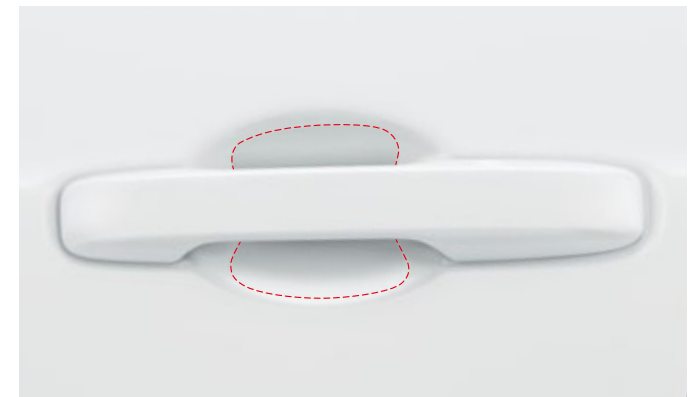

eB 助回eB B 助回B 用 08U58-TZA-A10A

合計 各¥30,800 (消費税10%抜き 各¥28,000) 各0.7H

取付位置: スマートフォントレー

ワイヤレス充電器サイズ: 約145×約84mm

PROTECTION

01. ドアハンドルプロテクションカバー 全タイプ

クロームメッキ/フロント・リア用左右4枚セット

¥8,800 (消費税10%抜き ¥8,000) 0.3H 08P70-TZA-000