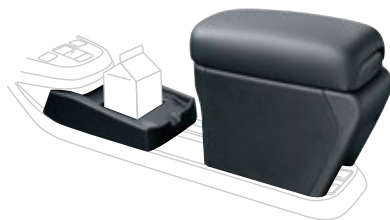

コンソールコンビネーション

01.+ 03.