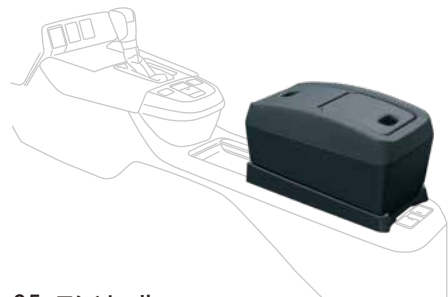

05. コンソール トラッシュボックス

[eB] [eH] [eN] [eC] [助回eB*] [eM] [B] [H] [N] [C] [助回B*]

後席からも捨てやすく、取り外しも簡単です。

¥6,050 (消費税10%抜き ¥5,500) 08Z47-PC1-B00F

容量:約3L