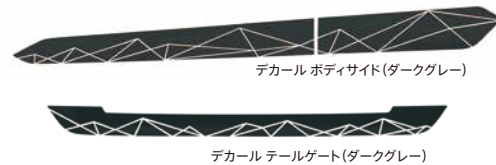

### 05. LEDフォグライト

クリア/4.6W(片側)/左右セット/色温度:6,000K

スタイリッシュなLED光で、視界良好。

¥45,100 (消費税10%抜き ¥41,000) **1.7H**

※フォグライトガーニッシュ含む。

▶ P.20