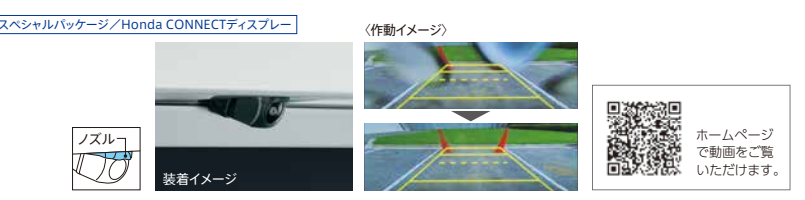

## 08. リアカメラ no 水滴クリーナー [for Honda CONNECT for Gathers+ナビ装着用スペシャルパッケージ/Honda CONNECTディスプレイ]

リバース運動

高圧の空気が水滴を吹き飛ばし、雨の日のリアカメラ映像をクリアに。  
本体 ¥13,200 (消費税10%抜き ¥12,000) 08A79-TZA-001  
取付アタッチメント ¥3,300 (消費税10%抜き ¥3,000) **[0.9H]** 08B79-TZA-000  
合計 ¥16,500 (消費税10%抜き ¥15,000) **[0.9H]**