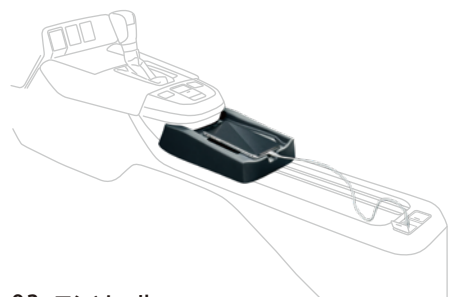

03. コンソール スマートフォントレイ

スマートフォンに充電用コードを接続したまま
置くことができます。

¥2,750 (消費税10%抜き ¥2,500) 08Z47-PC1-B00G

トレイサイズ:L158×W100mm