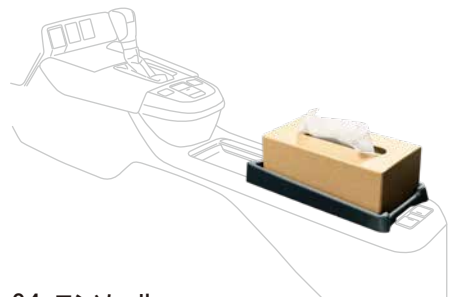

04. コンソール ティッシュボックスストレイ

¥3,300 (消費税10%抜き ¥3,000) 08Z47-PC1-B00H

トレイサイズ:L240×W120mm