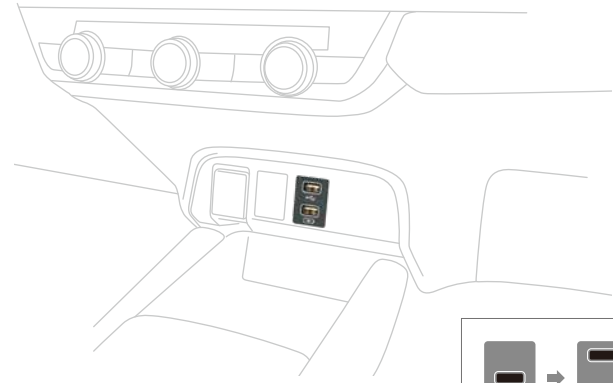

for LUXE

上質さと心地よさを究める

01. USBチャージャー

フロント用/1口/5V/最大2.5A

急速充電に対応したUSBジャックを追加。

●Honda CONNECT for Gathers+ナビ装着用スペシャルパッケージ装備車用/
Honda CONNECTディスプレイ装着車用

¥6,600 (消費税10%抜き ¥6,000) [0.4H]

※イラストは説明のためのイメージです。

▶P.25