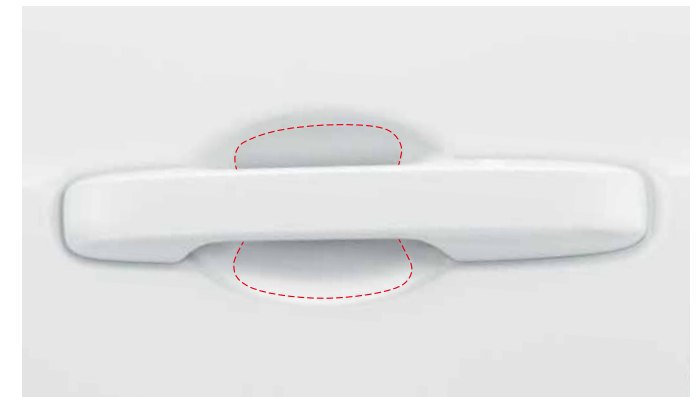

02. ドアハンドルプロテクションフィルム 全タイプ

クリア/フロント・リア用左右4枚セット

¥2,750 (消費税10%抜き ¥2,500) 0.4H 08P48-TZA-C00