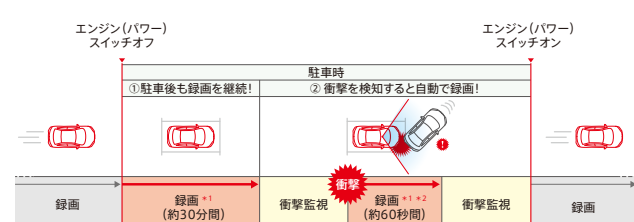

■ 駐車時録画モード

*1 バッテリー上がりを防ぐため、バッテリーの状態などに応じて正常に録画されない場合があります。
エンジン(パワー)スイッチオフの約30秒後(1分後/3分後に変更可)から録画を開始します。
*2 衝撃を検知すると、約4秒後から約60秒間の動画を最大10件まで記録します。
※ 後方録画カメラと同時装着した場合、前方と後方の動画を同時に記録します。
※ イラストは説明のためのイメージです。

スマートフォンアプリ「withDR」

本機で録画した動画の再生や、本機の設定変更が
スマートフォンでおこなえます。
※本機とiPhoneまたはAndroidスマートフォンとのWi-Fi接続が必要です。

	01. DRH-224SD / 02. DRH-224SD+後方録画カメラ	03. DRH-204VD / 05. 後方録画カメラ	04. DRH-204WD / 05. 後方録画カメラ
駐車時録画	○(エンジン(パワー)スイッチオフ後 約30分間+衝撃検知)	○(エンジン(パワー)スイッチオフ後 約30分間+衝撃検知)	○(エンジン(パワー)スイッチオフ後 約30分間+衝撃検知)
画像サイズ	1920×1080(標準モード) 1280×720(長時間モード)	1920×1080(標準モード) 1280×720(長時間モード)	1920×1080(標準モード) 1280×720(長時間モード)
画角	128°(水平)×70°(垂直)	128°(水平)×70°(垂直)	128°(水平)×70°(垂直)
画素数	約200万画素	約200万画素	約200万画素
画像処理技術	HDR	HDR	HDR
常時録画(録画時間)	01. 約360分(標準モード) 約660分(長時間モード) 02. 約180分(標準モード) 約330分(長時間モード)	SDカード 32GB 約660分/約330分*(標準モード) 約1110分/約550分*(長時間モード) *オプションの後方録画カメラ装着時	SDカード 32GB 約660分/約330分*(標準モード) 約1110分/約550分*(長時間モード) *オプションの後方録画カメラ装着時
イベント記録(記録時間)	約20秒間(前約12秒/後約8秒)	約20秒間(前約12秒/後約8秒)	約20秒間(前約12秒/後約8秒)
記録方式	MP4(動画)/JPEG(静止画) 30FPS(フリッカーレス撮影機能付)	MP4(動画)/JPEG(静止画) 30FPS(フリッカーレス撮影機能付)	MP4(動画) 30FPS(フリッカーレス撮影機能付)
フレームレート	MP4(動画)/JPEG(静止画) 30FPS(フリッカーレス撮影機能付)	MP4(動画)/JPEG(静止画) 30FPS(フリッカーレス撮影機能付)	MP4(動画) 30FPS(フリッカーレス撮影機能付)
サイズ	本体 幅 約5.5×長さ 約8.7×高さ 約4.1cm カメラ(別体) 幅 約6.1×長さ 約2.6×高さ 約3.1cm	幅 約6.8×長さ 約10.3×高さ 約2.5cm 幅 約4.0×長さ 約7.0×高さ 約5.2cm	幅 約6.8×長さ 約10.3×高さ 約2.5cm 幅 約4.0×長さ 約7.0×高さ 約5.2cm
自車位置記録	○(本体内蔵GPS機能)	○(ナビ内蔵GPS機能)	○(本体内蔵GPS機能)
スマートフォン運動(Wi-Fi接続)	○	○	○
パソコン動作環境	推奨OS 再生ソフト Windows 8.1/10/11 専用ビューアソフト	Windows 7/8.1/10/11 専用ビューアソフト	Windows 7/8.1/10/11 専用ビューアソフト

*1 別途クリップ(91561-T8N-T01)が2個必要です。*2 別途クリップ(91561-T8N-T01)が2個必要です。*3 別途クリップ(91561-TA5-A11)が1個必要です。*4 別途クリップ(91561-TA5-A11)が1個必要です。
*5 DRH-204VD/204WD用オプションの後方録画カメラは装着できません。*6 ドライブレコーダーで記録した動画の再生またはドライブレコーダーの設定画面表示中は、録画できません。また、走行中は記録した動画の再生はできません。*7 本機は、micro SD
カードへの常時記録/上書き型のドライブレコーダーです。micro SDカードの記憶容量が一杯になると古い動画から消して新しい動画を記録(上書き)します。*8 G(衝撃)を検知して記録した動画は指定の上限まで記録されます。指定の上限を超えた場合は古い順に
上書きされます。*9 記録した動画/静止画を残したい場合は、micro SDカードを抜いてパソコンなどに保存していただく必要がありますのでご注意ください。*10 必ず各ドライブレコーダー同梱のmicro SDカードをご使用ください。DRH-204VD、DRH-204WD用
オプションの追加用micro SDカードの再生には、他のドライブレコーダーでは使用できません。*11 GPS受信環境により車速、自車位置などを記録できない場合や正しく表示しない場合があります。*12 パソコンでの再生時、使用する再生ソフトにより再生
できない場合があります。専用ビューアソフトでの再生には、インターネットに接続されたパソコンが必要です。*13 ナビ再生時は実際よりも画質を落とす場合があります。*14 エンジン(パワー)スイッチオン時、停車中かつ録画のみ、本機とスマートフォンをWi-Fi接続
できます。ナビからドライブレコーダーの操作をおこなうとWi-Fi接続は切断されます。*15 エンジン(パワー)スイッチオン時、GPSを受信して停車中と判断
できず長時間録画のみ、本機とスマートフォンをWi-Fi接続できます。*16 本機で記録した動画はナビで再生できません。