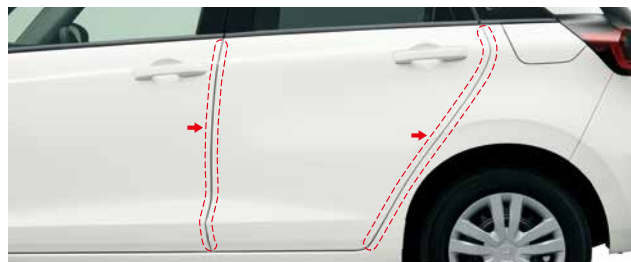

02. ドアエッジプロテクションフィルム
クリア/フロント・リア用左右4枚セット
ぶつけやすいドアの縁を、目立たないフィルムで保護します。
¥4,400 (消費税10%抜き ¥4,000) **[0.4H]**
はプロテクションフィルム貼付箇所です。
▶ P.26