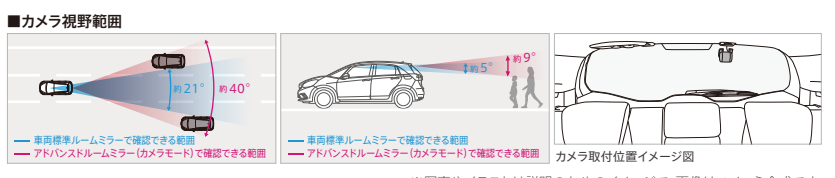

本体 ¥64,900 (消費税10%抜き ¥59,000) 08V09-PG7-C00
取付アタッチメント ¥9,900 (消費税10%抜き ¥9,000) **[2.8H]** 08V09-PG7-000A
合計 ¥74,800 (消費税10%抜き ¥68,000) **[2.8H]**

08. リアカメラ no 水滴クリーナー [for Honda CONNECT for Gathers+ナビ装着用スペシャルパッケージ/Honda CONNECTディスプレイ]

リバース運動

高圧の空気が水滴を吹き飛ばし、雨の日のリアカメラ映像をクリアに。
本体 ¥13,200 (消費税10%抜き ¥12,000) 08A79-TZA-001
取付アタッチメント ¥3,300 (消費税10%抜き ¥3,000) **[0.9H]** 08B79-TZA-000
合計 ¥16,500 (消費税10%抜き ¥15,000) **[0.9H]**