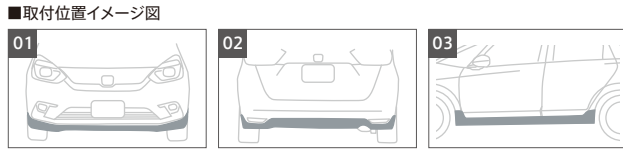

04. ロアガーニッシュ フロント用/高輝度シルバー [eC C]
¥27,500 (消費税10%抜き ¥25,000) [1.0H] 08F23-TZA-001