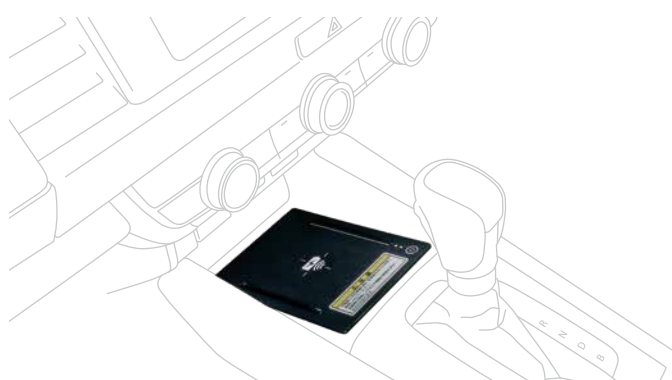

0.4H 08U57-TZA-000 取付位置: センターロアカバー

②リア用 eB 助回eB B H N C L 助回B

充電専用USBジャック(最大2.5A急速充電対応)

2口/5V/各最大2.5A

1.4H 08U57-TZA-A00 取付位置: テーブルコンソール後部

標準装備 (1口)

アクセサリ装着時 (充電専用+1口)