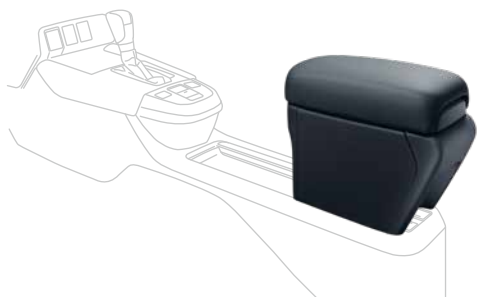

INTERIOR

01. アームレスト付センターコンソールボックス ブラック

[eB] [eH] [eN] [eC] [eM] [B] [H] [N] [C]

アームレストの下は便利な収納スペース。
アームレストはスライド(約8cm)もできます。

¥22,000 (消費税10%抜き ¥20,000) [0.2H] 08U89-TZA-010