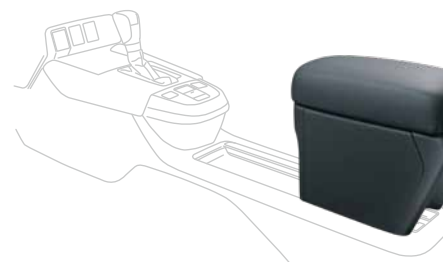

車内をスッキリ! 収納上手アイテム。

**05. マルチコンソール**  
便利な仕切りが4枚ついて、収納の工夫も自由自在。  
¥9,900 (消費税10%抜き ¥9,000) **[0.2H]**  
※e: HEV LUXE, 助手席回転シート車 e: HEV BASIC, LUXE, 助手席回転シート車 BASICには装着できません。  
▶ P.23

**06. アームレスト付センターコンソールボックス**  
ブラック  
アームレストはスライド式で好みのポジションへ。開ければ便利な収納スペースが。  
¥22,000 (消費税10%抜き ¥20,000) **[0.2H]**  
※e: HEV LUXE, 助手席回転シート車 e: HEV BASIC, LUXE, 助手席回転シート車 BASICには装着できません。  
▶ P.23