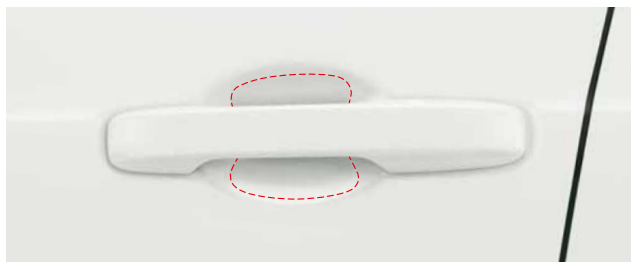

使って、なっとくの逸品

キズと汚れから、愛車を守ってくれる名脇役。

01. ドアハンドルプロテクションフィルム
クリア/フロント・リア用左右4枚セット
ドアハンドルの裏側は、爪などが当たりやすいんです。
¥2,750 (消費税10%抜き ¥2,500) **[0.4H]**
はプロテクションフィルム貼付箇所です。
▶ P.26