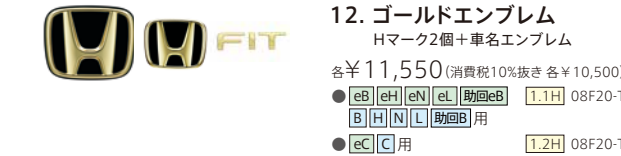

13. ブラックエンブレム
Hマーク2個+車名エンブレム/ブラッククローム
各¥13,200 (消費税10%抜き 各¥12,000)
●[eB eH eN eL 助回eB] [1.1H] 08F20-TZA-000A
[B H N L 助回B]用
●[eC C]用 [1.2H] 08F20-TZA-000C