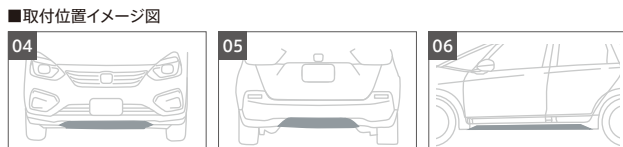

07. フロントグリル
各¥33,000 (消費税10%抜き 各¥30,000) [各1.0H]
●e:HEV用 08F21-TZA-000E [eB eH eN eL 助回eB]
●ガソリン車用 08F21-TZA-000D [B H N L 助回B]