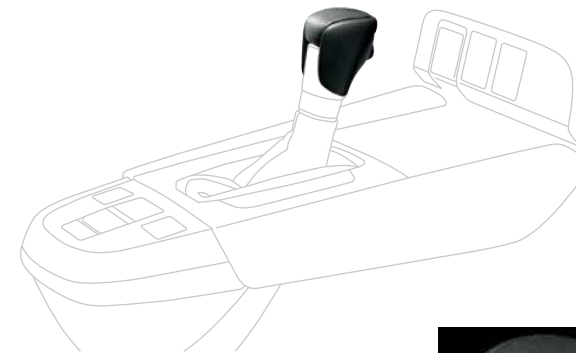

07. セレクトノブ [eB eN eC 助回eB B H N C 助回B]

本革製/ブラック

¥8,800(消費税10%抜き ¥8,000) [0.1H] 08U92-TZA-010