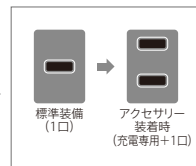

標準装備 (1口)

アクセサリ装着時 (充電専用+1口)