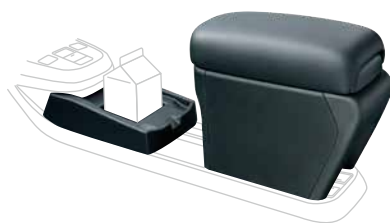

コンソールコンビネーション

01. + 03.