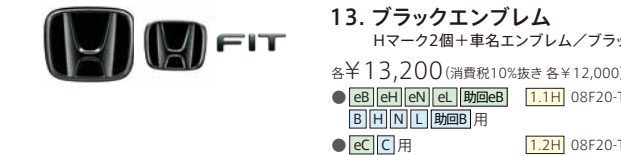

12. ゴールドエンブレム
Hマーク2個+車名エンブレム
各¥11,550 (消費税10%抜き 各¥10,500)
●[eB eH eN eL 助回eB] [1.1H] 08F20-TZA-000
[B H N L 助回B]用
●[eC C]用 [1.2H] 08F20-TZA-000B

01. ロアスカート フロント用		
02. ロアスカート リア用	※マッドガードとの同時装着はできません。	※ボディカラーに合わせてお選びください。
03. ロアスカート サイド用		
04. ロアガーニッシュ フロント用		※ボディカラーの施工前に装着してください。
05. ロアガーニッシュ リア用		
06. ロアガーニッシュ サイド用		

■ロアスカート カラーコード表		
★プラチナホワイト・パール	NH-883P	020
ルナシルバー・メタリック	NH-830M	040
★プレミアムサンライトホワイト・パール	NH-902P	050
クリスタルブラック・パール	NH-731P	080
★プレミアムクリスタルレッド・メタリック	R-565M	090
★ミッドナイトブルー・メタリック	B-610M	0H0
エアーライトブルー・メタリック	B-626M	0J0
★メテオロイドグレー・メタリック	NH-904M	0U0
★ローズゴールド・メタリック	YR-649M	0V0

※カラーコード表★付カラーは¥3,300(消費税10%抜き ¥3,000) 高となり、表示価格には含まれません。

07. フロントグリル	※標準装備のフロントグリルモールディングを取り外し装着となります。 ※Hマークは標準装備品と同じデザインとなります。
08. ロアグリル&フォグライトガーニッシュ	※標準装備のロアグリル、フォグライトガーニッシュを取り外し装着となります。 ※ビームライトとの同時装着はできません。※カラーはお好きな色から選べます。
09. デカール ボディサイド	※ボディカラーの施工前に装着してください。
10. デカール テールゲート	
11. テールゲートスポイラー	※標準装備のテールゲートスポイラーを取り外し装着となります。※ルーフ色に合わせてお選びください。※アクセント2トーンカラーの場合は、クリスタルブラック・パール(NH-731P)またはボディカラーをお選びください。
12. ゴールドエンブレム	
13. ブラックエンブレム	※標準装備のエンブレムを取り外し装着となります。

■テールゲートスポイラー カラーコード表		
★プラチナホワイト・パール	NH-883P	021
ルナシルバー・メタリック	NH-830M	041
★プレミアムサンライトホワイト・パール	NH-902P	051
クリスタルブラック・パール	NH-731P	081
★プレミアムクリスタルレッド・メタリック	R-565M	091
サーフブルー	B-609	0G1
★ミッドナイトブルー・メタリック	B-610M	0H1
エアーライトブルー・メタリック	B-626M	0J1
★メテオロイドグレー・メタリック	NH-904M	0U1
★ローズゴールド・メタリック	YR-649M	0V1

※カラーコード表★付カラーは¥3,300(消費税10%抜き ¥3,000) 高となり、表示価格には含まれません。

●適用マーク: [全タイプ]=全タイプ [eB]=e:HEV BASIC [eH]=e:HEV HOME [eN]=e:HEV NESS [eC]=e:HEV CROSSTAR [eL]=e:HEV LUXE [助回eB]=助手席回転シート車 e:HEV BASIC [eM]=e:HEV Modulo X
[B]=BASIC [H]=HOME [N]=NESS [C]=CROSSTAR [L]=LUXE [助回B]=助手席回転シート車 BASIC

●価格は取付費を含まないメーカー希望小売価格(消費税10%込み)で参考価格です。●仕様・品番・適用・装着に関する条件・注意事項等につきましては、販売会社にお問い合わせください。
●[ ]内の数字は標準取付時間です。記載の商品につきましては、別途取付費が必要です。取付費の詳細は販売会社にお問い合わせください。