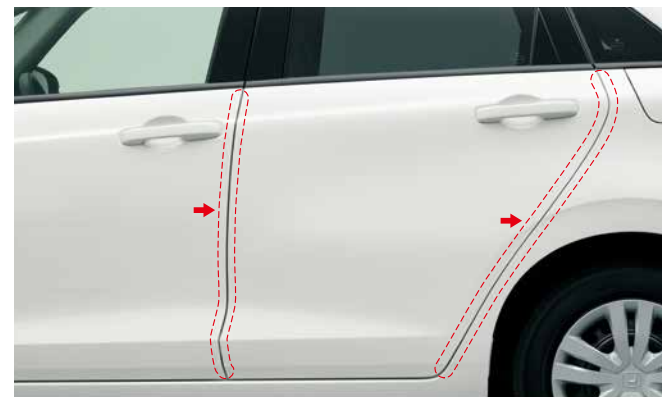

03. ドアエッジプロテクションフィルム 全タイプ

クリア/フロント・リア用左右4枚セット

¥4,400 (消費税10%抜き ¥4,000) 0.4H 08P20-TZA-000