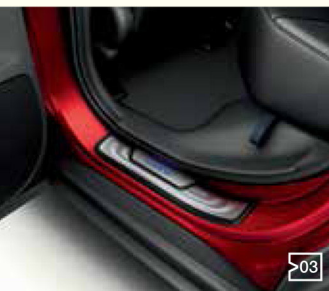

03

Les accessoires de ce pack sont également vendus séparément

Ce pack comprend :

- 1 - Eclairage feux de trottoirs
- 2 - Lumières ambiantes bleues
- 3 - Seuils de porte inox illuminés (avant et arrière)

> Pack Confort

Pour encore plus de protection et de commodité.

Ce pack comprend :

- 1 - Bavettes avant
- 2 - Bavettes arrière
- 3 - Bac de coffre caoutchouc