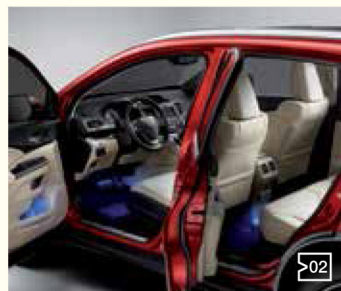

> Pack Illumination

La nuit, le pack illumination offre au CR-V toute l'aura qu'il mérite. L'éclairage de bas de porte (feux de trottoirs) éclaire le sol dès que le véhicule est déverrouillé, les lumières ambiantes bleues au niveau des pieds et les seuils de porte illuminés vous accueillent dès l'ouverture des portes et vous plongent dans une ambiance feutrée.

01

02

03

03

Les accessoires de ce pack sont également vendus séparément

Ce pack comprend :

- 1 - Eclairage feux de trottoirs
- 2 - Lumières ambiantes bleues
- 3 - Seuils de porte inox illuminés (avant et arrière)

> Pack Confort

Pour encore plus de protection et de commodité.

Ce pack comprend :

- 1 - Bavettes avant
- 2 - Bavettes arrière
- 3 - Bac de coffre caoutchouc

01

02

03

Les accessoires de ce pack sont également vendus séparément

> Pack Chauffage de stationnement

Fini le grattage place au confort !

Le chauffage de stationnement veille à ce que vos vitres soient dégivrées à point nommé pour le démarrage et ne soient pas couvertes de buée. Visibilité parfaite pour une conduite en toute sécurité ! De plus, il préchauffe le moteur.

Un moteur préchauffé permet d'économiser environ 20% de carburant au cours de la phase de démarrage et présente l'avantage de réduire les émissions de CO2 de près de 60% lors d'un démarrage à froid.