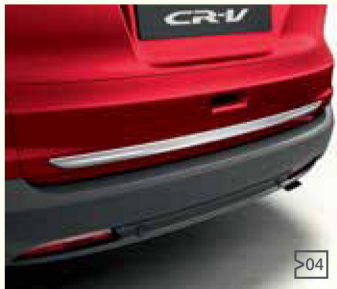

Personnalisez votre CR-V avec des accessoires d'origine. Voici quelques compositions.

> Pack Design

Si vous souhaitez personnaliser votre CR-V et que le style est votre priorité, ne cherchez pas plus loin, ce pack est fait pour vous.

D'une nouvelle calandre aux enjoliveurs d'antibrouillard en passant par les décorations de bas de porte et l'enjoliveur de hayon, la transformation de la voiture est impressionnante. Tous les éléments sont de couleur argent mat et confèrent ainsi au CR-V un look différent sans être excessif mais suffisant pour être remarqué. La sortie du tuyau d'échappement ovale vient compléter l'ensemble du pack.

Ce pack comprend :

1. 1 - Grille de calandre
2. 2 - Enjoliveurs de feux antibrouillard
3. 3 - Décoration de bas de porte
4. 4 - Décoration de hayon
5. 5 - Embout échappement ovale (acier inoxydable)

Les accessoires de ces packs sont également vendus séparément