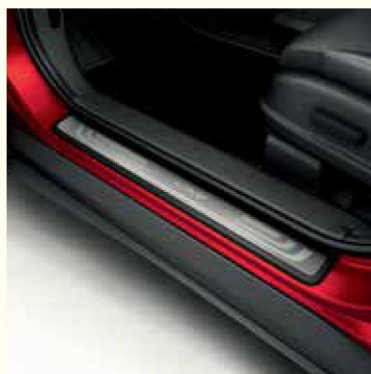

## > Attelage et portage

Attelage fixe

Attelage détachable

Porte-vélo arrière pour attelage

Barres porte tout pour rails de toit

Accessoires divers  
pour barres porte tout  
(porte-skis ou snowboard,  
coffre de toit, porte-vélo...)

## > CR-V - Accessoires divers

Tapis de sol

Les sièges pour enfant (jusqu'à 12 ans)

Tapis de coffre

Radar de stationnement : 4 capteurs avant et 4 capteurs arrière

Caméra de recul : vision arrière dans l'écran déporté i-MID

Grille pare-chien

Garnitures de seuil de porte Inox

Protections de seuil de chargement en acier inoxydable

Système de navigation embarquée Honda SD. Tout le confort de conduite moderne. Intégration intelligente, écran tactile intuitif, connectivité USB, iPod®, iPhone et tablette, commandes au volant, cartographie 34 pays européens, Bluetooth HFT®...