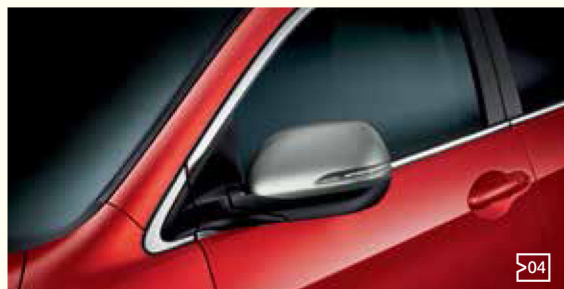

## > Pack Urbain

Fautillez-vous avec grâce dans la circulation urbaine avec ce pack.

Les pare-chocs avant et arrière aérodynamiques donnent une allure agile voire sportive au CR-V et leur finition argent mat renforce sa détermination.

Le spoiler de hayon parfaitement intégré et les coques de rétroviseur couleur argent mat viennent compléter la ligne élégante du CR-V.

La transformation visuelle est impressionnante.

Ce pack comprend :

- 1 - Pare-chocs avant aérodynamique
- 2 - Pare-chocs arrière aérodynamique
- 3 - Spoiler de hayon couleur carrosserie
- 4 - Coques de rétroviseur argent mat