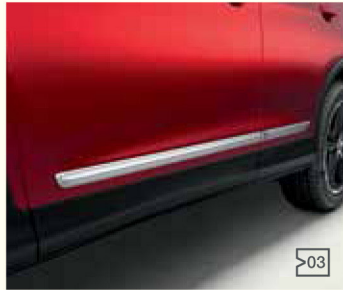

Personnalisez votre CR-V avec des accessoires d'origine. Voici quelques compositions.

> Pack Design

Si vous souhaitez personnaliser votre CR-V et que le style est votre priorité, ne cherchez pas plus loin, ce pack est fait pour vous.

D'une nouvelle calandre aux enjoliveurs d'antibrouillard en passant par les décorations de bas de porte et l'enjoliveur de hayon, la transformation de la voiture est impressionnante. Tous les éléments sont de couleur argent mat et confèrent ainsi au CR-V un look différent sans être excessif mais suffisant pour être remarqué. La sortie du tuyau d'échappement ovale vient compléter l'ensemble du pack.

Ce pack comprend :

1. 1 - Grille de calandre
2. 2 - Enjoliveurs de feux antibrouillard
3. 3 - Décoration de bas de porte
4. 4 - Décoration de hayon
5. 5 - Embout échappement ovale (acier inoxydable)

Les accessoires de ces packs sont également vendus séparément