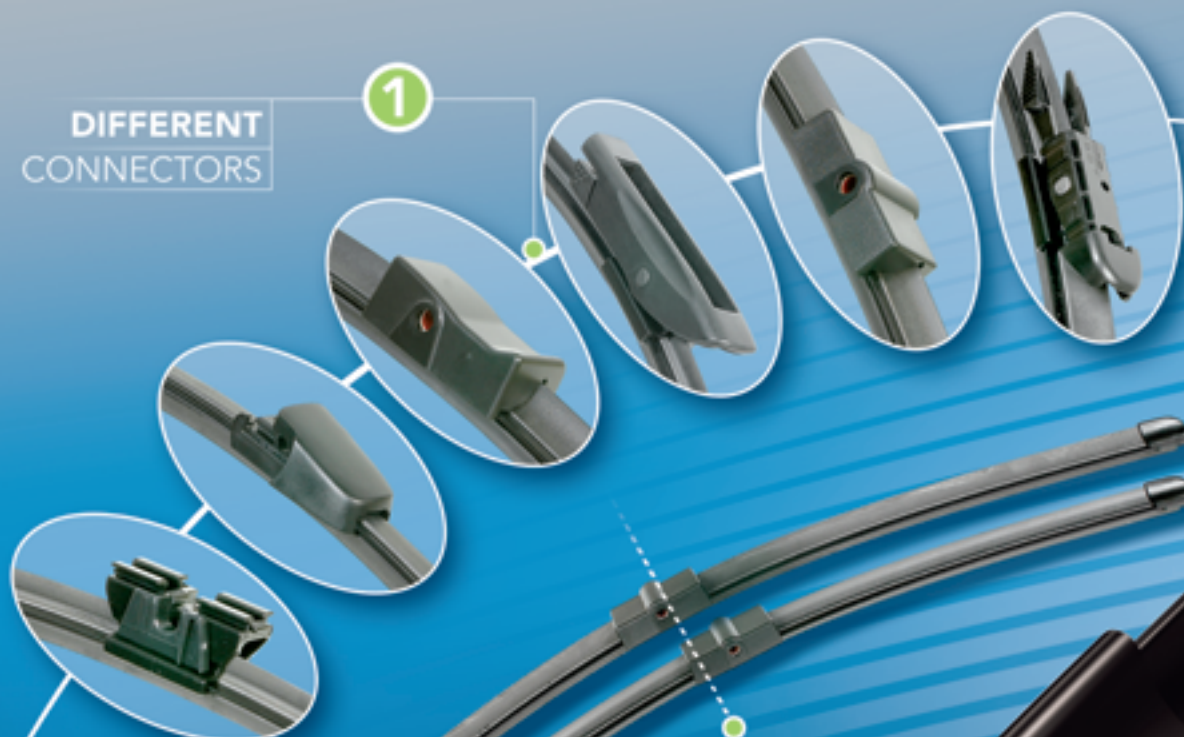

SPECIFIC TECHNOLOGY

DIFFERENT
CONNECTORS

1

2

FLAT BLADE
ASYMETRIC

Valeo O.E

Pour / For :

VM250 > VM454